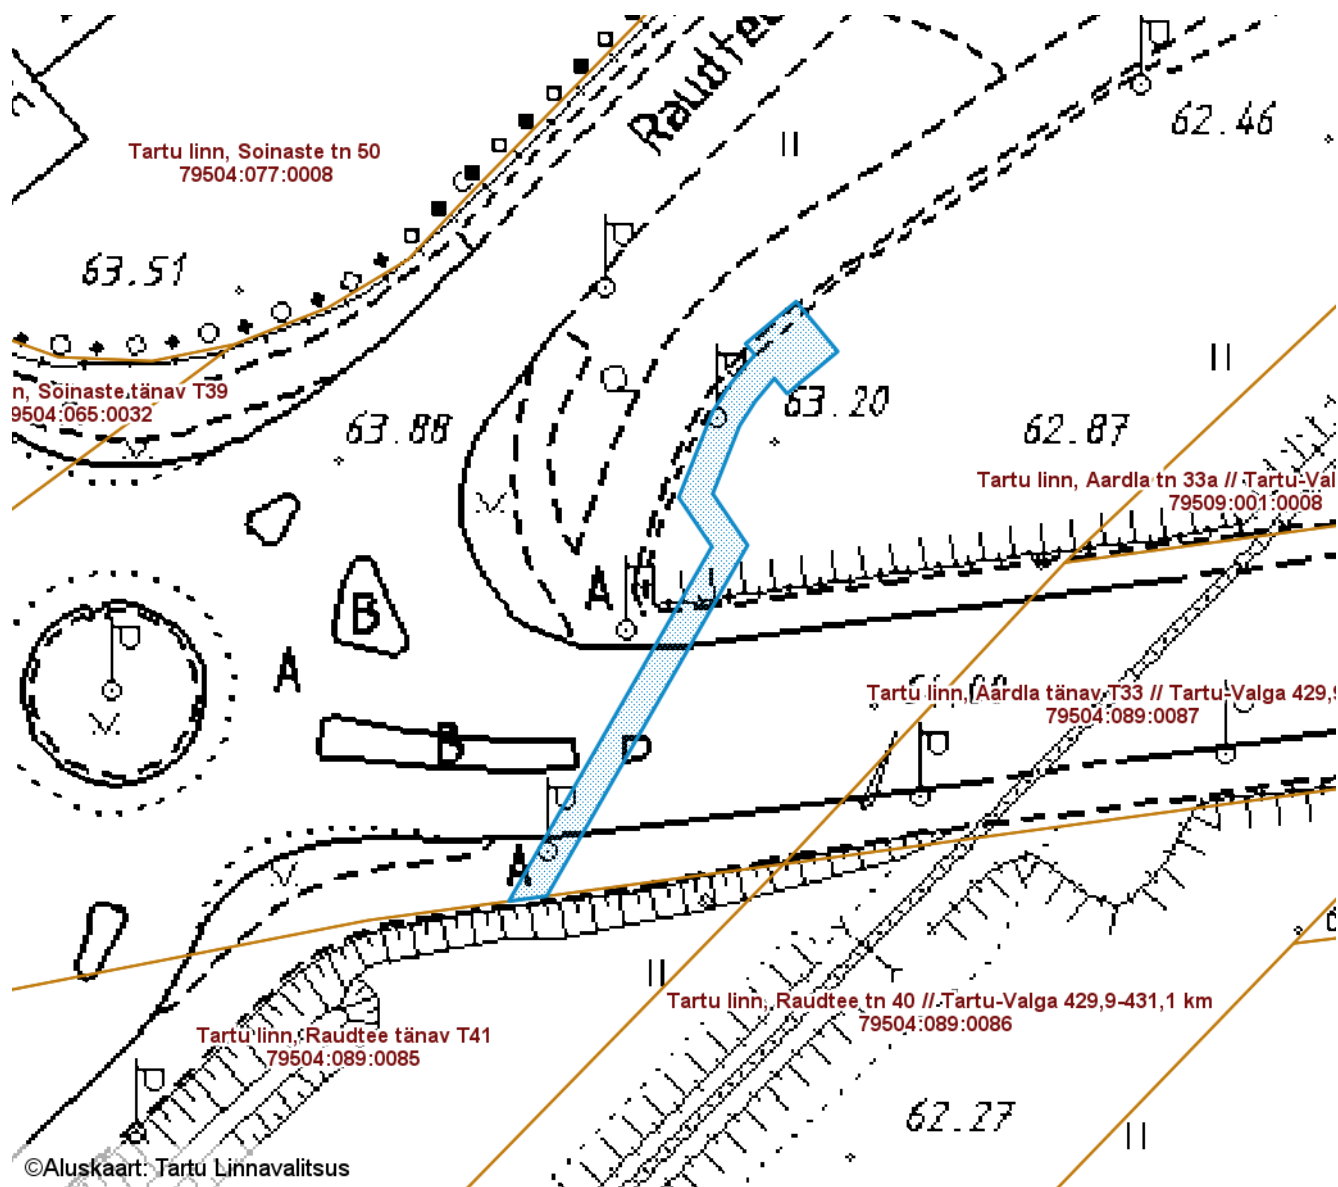

ISIKLIKU KASUTUSÕIGUSEGA KOORMATAVA  
ALA SKEEM

Tartu linn, Raudtee tänav T25 (79504:076:0022)

M 1 : 500

©Aluskaart: Tartu Linnavalitsus

— Isikliku kasutusõigusega seatav  
maa-ala 100 m<sup>2</sup>  
(0,4 kV maakaabelliin, liitumiskilp)

Nr	X	Y
1	6471435.55	658531.22
2	6471435.22	658528.72
3	6471458.62	658542.13
4	6471461.86	658539.94
5	6471467.52	658542.17
6	6471469.40	658543.38
7	6471471.29	658544.96
8	6471472.01	658544.36
9	6471474.80	658547.70
10	6471471.50	658550.44
11	6471468.72	658547.10
12	6471469.73	658546.26
13	6471468.21	658544.99
14	6471466.60	658543.96
15	6471462.11	658542.19
16	6471458.71	658544.49